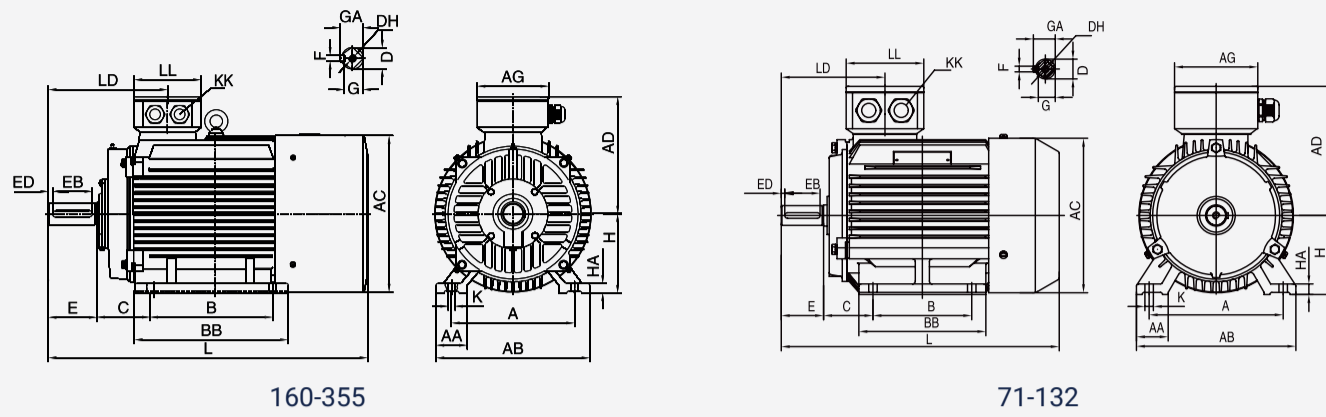

IMB3 H63-355

Installation	Frame Size	A	AA	AB	AC	AD	AG	B	BB	C	D	DH	E	EB	ED	F	G	GA	H	HA	K	KK	L	LD	LL
IMB3	132M	216	55	262	258.4	203	118	178	224	89	38	M12X28	80	65	7.5	10	33	41	132	18	4 -φ 12	2-M32X1.5	494	172	110

IMB5 H63-355

Installation	Frame Size	AC	AD	AG	D	DH	E	EB	ED	F	G	GA	HD	KK	L	LA	LB	LD	LL	M	N	P	S	T
IMB5	132M	258.4	203	118	38	M12X28	80	65	7.5	10	33	41	353	2-M32X1.5	494	14	428	172	110	265	230	300	14.5	4

IMB35 H63-355

Installation	Frame Size	A	AA	AB	AC	AD	AG	B	BB	C	D	DH	E	EB	ED	F									
		G	GA	H	HA	K	KK	L	LA	LB	LD	LL	M	N	P	S	T								
IMB35	132M	216	55	262	258.4	203	118	178	224	89	38	M12X28	80	65	7.5	10									
	G	GA	H	HA	K	KK	L	LA	LB	LD	LL	M	N	P	S	T									
		33	41	132	18	4 -φ 12	2-M32X1.5	494	14	428	172	110	265	230	300	14.5	4								

IMV1 H160-355

Installation	Frame Size	AC	AD	AG	D	DH	E	EB	ED	F	G	GA	HD	KK	L	LA	LB	LD	LL	LM	M	N	P	S	T
IMV1	132M	-	-	-	-	-	-	-	-	-	-	-	-	-	-	-	-	-	-	-	-	-	-	-	-