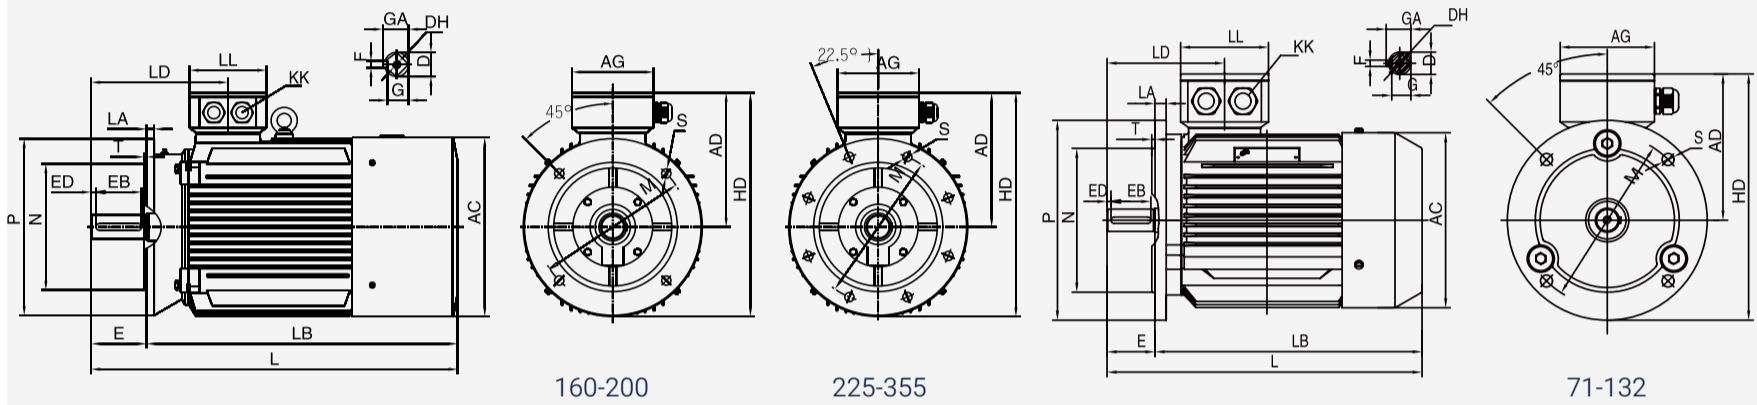

IMB3 H63-355

Installation	Frame Size	A	AA	AB	AC	AD	AG	B	BB	C	D	DH	E	EB	ED	F	G	GA	H	HA	K	KK	L	LD	LL
IMB3	132M	216	55	262	258.4	203	118	178	224	89	38	M12X28	80	65	7.5	10	33	41	132	18	4 -φ 12	2-M32X1.5	494	172	110

IMB5 H63-355

Installation	Frame Size	AC	AD	AG	D	DH	E	EB	ED	F	G	GA	HD	KK	L	LA	LB	LD	LL	M	N	P	S	T
IMB5	132M	258.4	203	118	38	M12X28	80	65	7.5	10	33	41	353	2-M32X1.5	494	14	428	172	110	265	230	300	14.5	4

IMB35 H63-355

Installation	Frame Size	A	AA	AB	AC	AD	AG	B	BB	C	D	DH	E	EB	ED	F									
		G	GA	H	HA	K	KK	L	LA	LB	LD	LL	M	N	P	S	T								
IMB35	132M	216	55	262	258.4	203	118	178	224	89	38	M12X28	80	65	7.5	10									
	G	GA	H	HA	K	KK	L	LA	LB	LD	LL	M	N	P	S	T									
		33	41	132	18	4 -φ 12	2-M32X1.5	494	14	428	172	110	265	230	300	14.5	4								

IMV1 H160-355

Installation	Frame Size	AC	AD	AG	D	DH	E	EB	ED	F	G	GA	HD	KK	L	LA	LB	LD	LL	LM	M	N	P	S	T
IMV1	132M	-	-	-	-	-	-	-	-	-	-	-	-	-	-	-	-	-	-	-	-	-	-	-	-