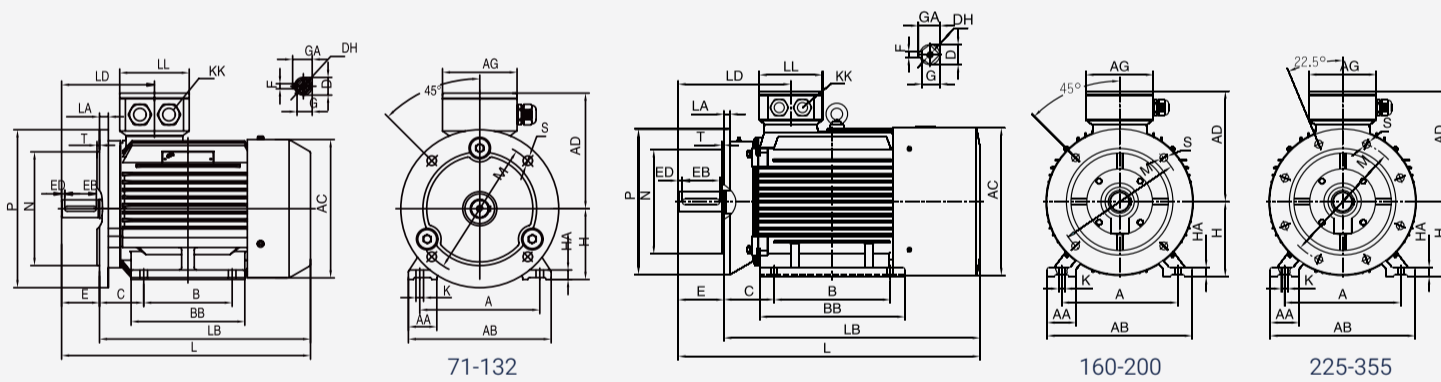

IMB3 H63-355

Installation	Frame Size	A	AA	AB	AC	AD	AG	B	BB	C	D	DH	E	EB	ED	F	G	GA	H	HA	K	KK	L	LD	LL
IMB3	132M	216	55	262	258.4	203	118	178	224	89	38	M12X28	80	65	7.5	10	33	41	132	18	4 -φ 12	2-M32X1.5	494	172	110

IMB5 H63-355

Installation	Frame Size	AC	AD	AG	D	DH	E	EB	ED	F	G	GA	HD	KK	L	LA	LB	LD	LL	M	N	P	S	T
IMB5	132M	258.4	203	118	38	M12X28	80	65	7.5	10	33	41	353	2-M32X1.5	494	14	428	172	110	265	230	300	14.5	4

IMB35 H63-355

Installation	Frame Size	A	AA	AB	AC	AD	AG	B	BB	C	D	DH	E	EB	ED	F									
		G	GA	H	HA	K	KK	L	LA	LB	LD	LL	M	N	P	S	T								
IMB35	132M	216	55	262	258.4	203	118	178	224	89	38	M12X28	80	65	7.5	10									
	G	GA	H	HA	K	KK	L	LA	LB	LD	LL	M	N	P	S	T									
		33	41	132	18	4 -φ 12	2-M32X1.5	494	14	428	172	110	265	230	300	14.5	4								

IMV1 H160-355

Installation	Frame Size	AC	AD	AG	D	DH	E	EB	ED	F	G	GA	HD	KK	L	LA	LB	LD	LL	LM	M	N	P	S	T
IMV1	132M	-	-	-	-	-	-	-	-	-	-	-	-	-	-	-	-	-	-	-	-	-	-	-	-