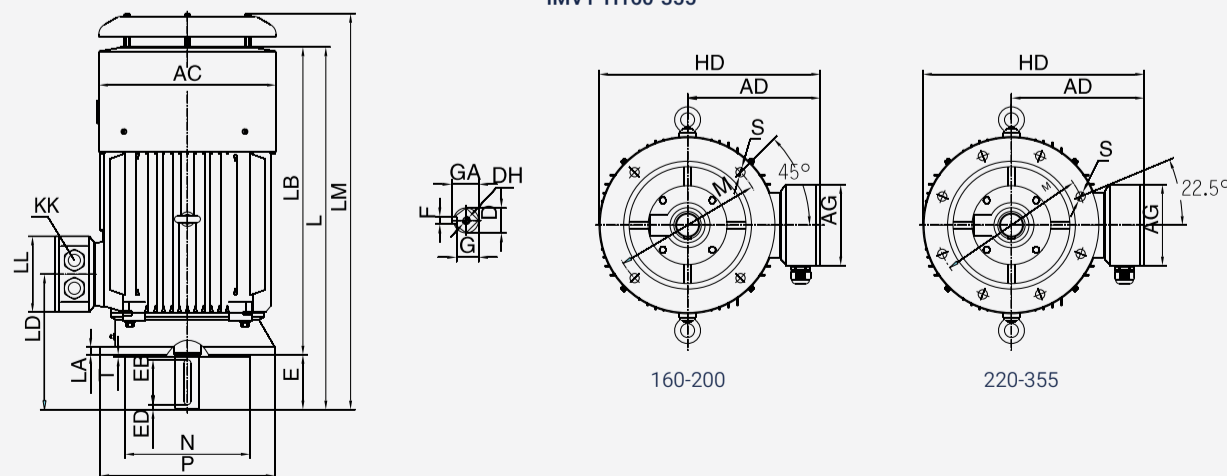

IMB3 H63-355

Installation	Frame Size	A	AA	AB	AC	AD	AG	B	BB	C	D	DH	E	EB	ED	F	G	GA	H	HA	K	KK	L	LD	LL
IMB3	132M	216	55	262	258.4	203	118	178	224	89	38	M12X28	80	65	7.5	10	33	41	132	18	4 -φ 12	2-M32X1.5	494	172	110

IMB5 H63-355

Installation	Frame Size	AC	AD	AG	D	DH	E	EB	ED	F	G	GA	HD	KK	L	LA	LB	LD	LL	M	N	P	S	T
IMB5	132M	258.4	203	118	38	M12X28	80	65	7.5	10	33	41	353	2-M32X1.5	494	14	428	172	110	265	230	300	14.5	4

IMB35 H63-355

Installation	Frame Size	A	AA	AB	AC	AD	AG	B	BB	C	D	DH	E	EB	ED	F									
		G	GA	H	HA	K	KK	L	LA	LB	LD	LL	M	N	P	S	T								
IMB35	132M	216	55	262	258.4	203	118	178	224	89	38	M12X28	80	65	7.5	10									
	G	GA	H	HA	K	KK	L	LA	LB	LD	LL	M	N	P	S	T									
		33	41	132	18	4 -φ 12	2-M32X1.5	494	14	428	172	110	265	230	300	14.5	4								

IMV1 H160-355

Installation	Frame Size	AC	AD	AG	D	DH	E	EB	ED	F	G	GA	HD	KK	L	LA	LB	LD	LL	LM	M	N	P	S	T
IMV1	132M	-	-	-	-	-	-	-	-	-	-	-	-	-	-	-	-	-	-	-	-	-	-	-	-